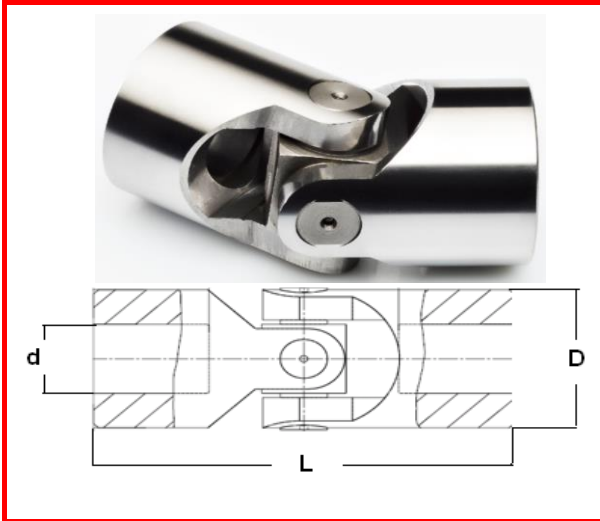

MARIO FERRI

HASSAS U MAFSALLAR

G SERİSİ

PARÇA NO	d	D	L	FİYAT / ADET
01 G	6	16	34	20,3 €
02 G	8	16	40	20,3 €
03 G	10	22	48	20,3 €
04 G	12	25	56	22,6 €
05 G	14	28	60	23,3 €
1 G	16	32	68	24,6 €
2 G	18	36	74	28,7 €
3 G	20	42	82	31,9 €
4 G	22	45	95	39,5 €
5 G	25	50	108	47,3 €
6 G	30	58	122	61,5 €
8 G	40	80	160	197,0 €