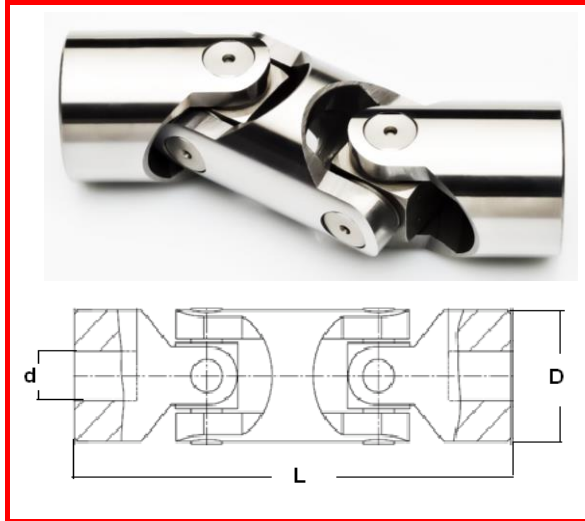

MARIO FERRI

HASSAS U MAFSALLAR

G SERİSİ

PARÇA NO	d	D	L	FİYAT / ADET
01 G	6	16	34	20,3 €
02 G	8	16	40	20,3 €
03 G	10	22	48	20,3 €
04 G	12	25	56	22,6 €
05 G	14	28	60	23,3 €
1 G	16	32	68	24,6 €
2 G	18	36	74	28,7 €
3 G	20	42	82	31,9 €
4 G	22	45	95	39,5 €
5 G	25	50	108	47,3 €
6 G	30	58	122	61,5 €
8 G	40	80	160	197,0 €